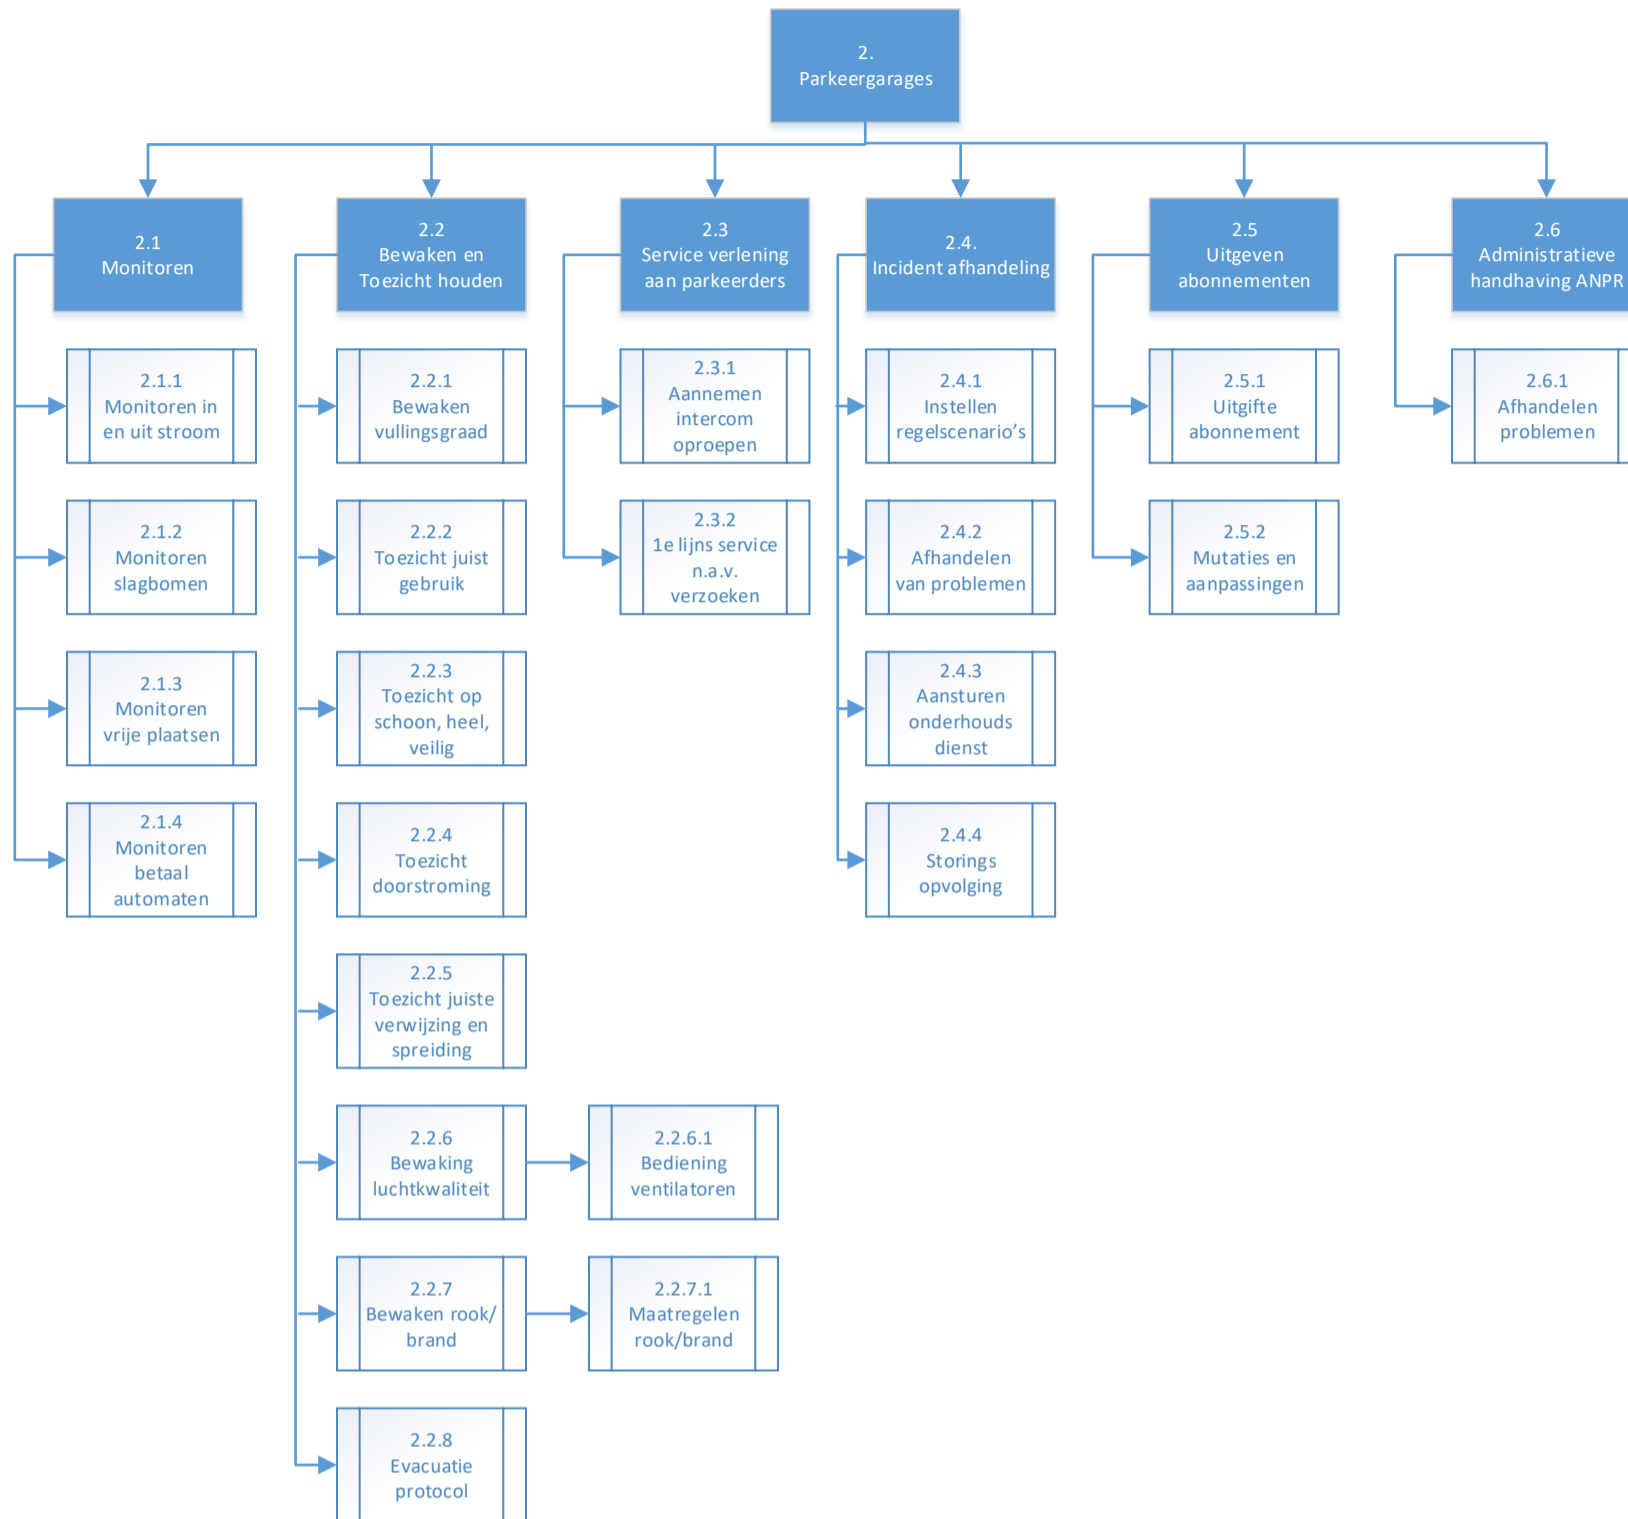

# Parkeerbeheer Parkeerplaatsen

Versie 0.2 d.d. 23-2-2017  
A.S.Smolders

## Parkeerbeheer Parkeergarages

# Parkeerbeheer Bewaakte Parkeerterreinen

Versie 0.2 d.d. 23-2-2017  
A.S.Smolders

# Parkeerbeheer - Stadsafsluitingen

Versie 0.1 d.d. 8-2-2017  
A.S.Smolders