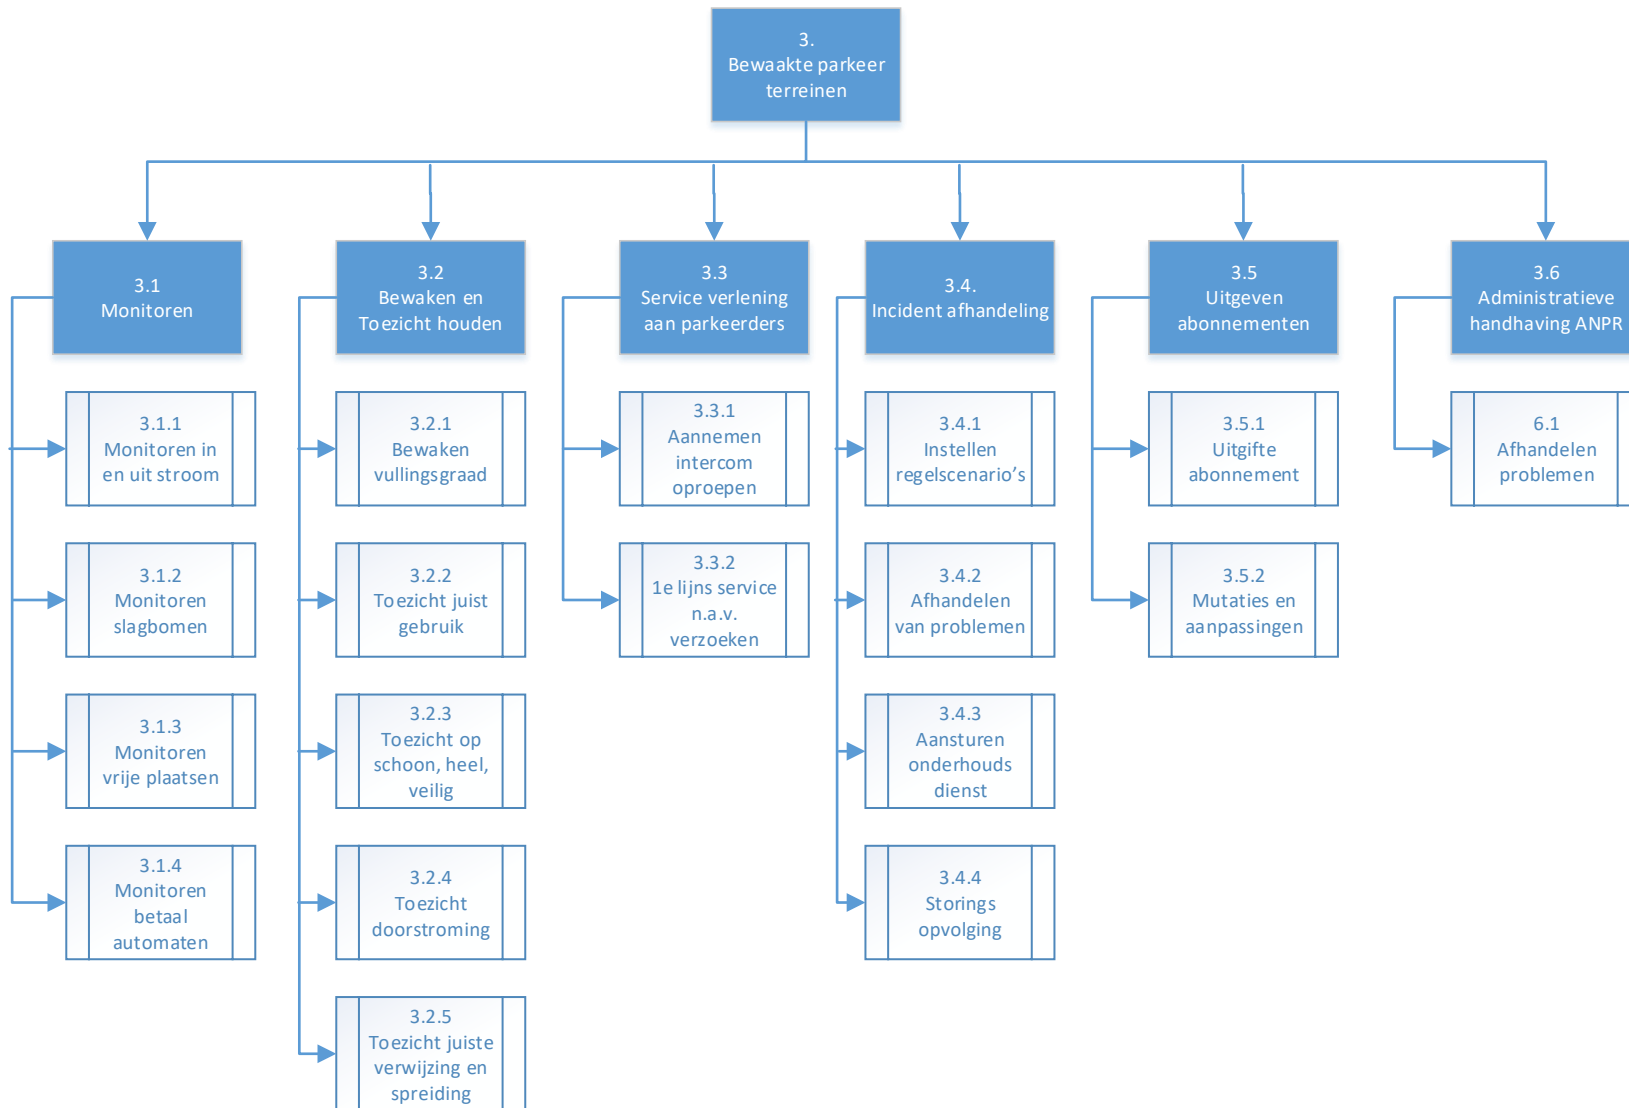

# Parkeerbeheer Parkeerplaatsen

Versie 0.2 d.d. 23-2-2017  
A.S.Smolders

## Parkeerbeheer Parkeergarages

# Parkeerbeheer Bewaakte Parkeerterreinen

Versie 0.2 d.d. 23-2-2017  
A.S.Smolders