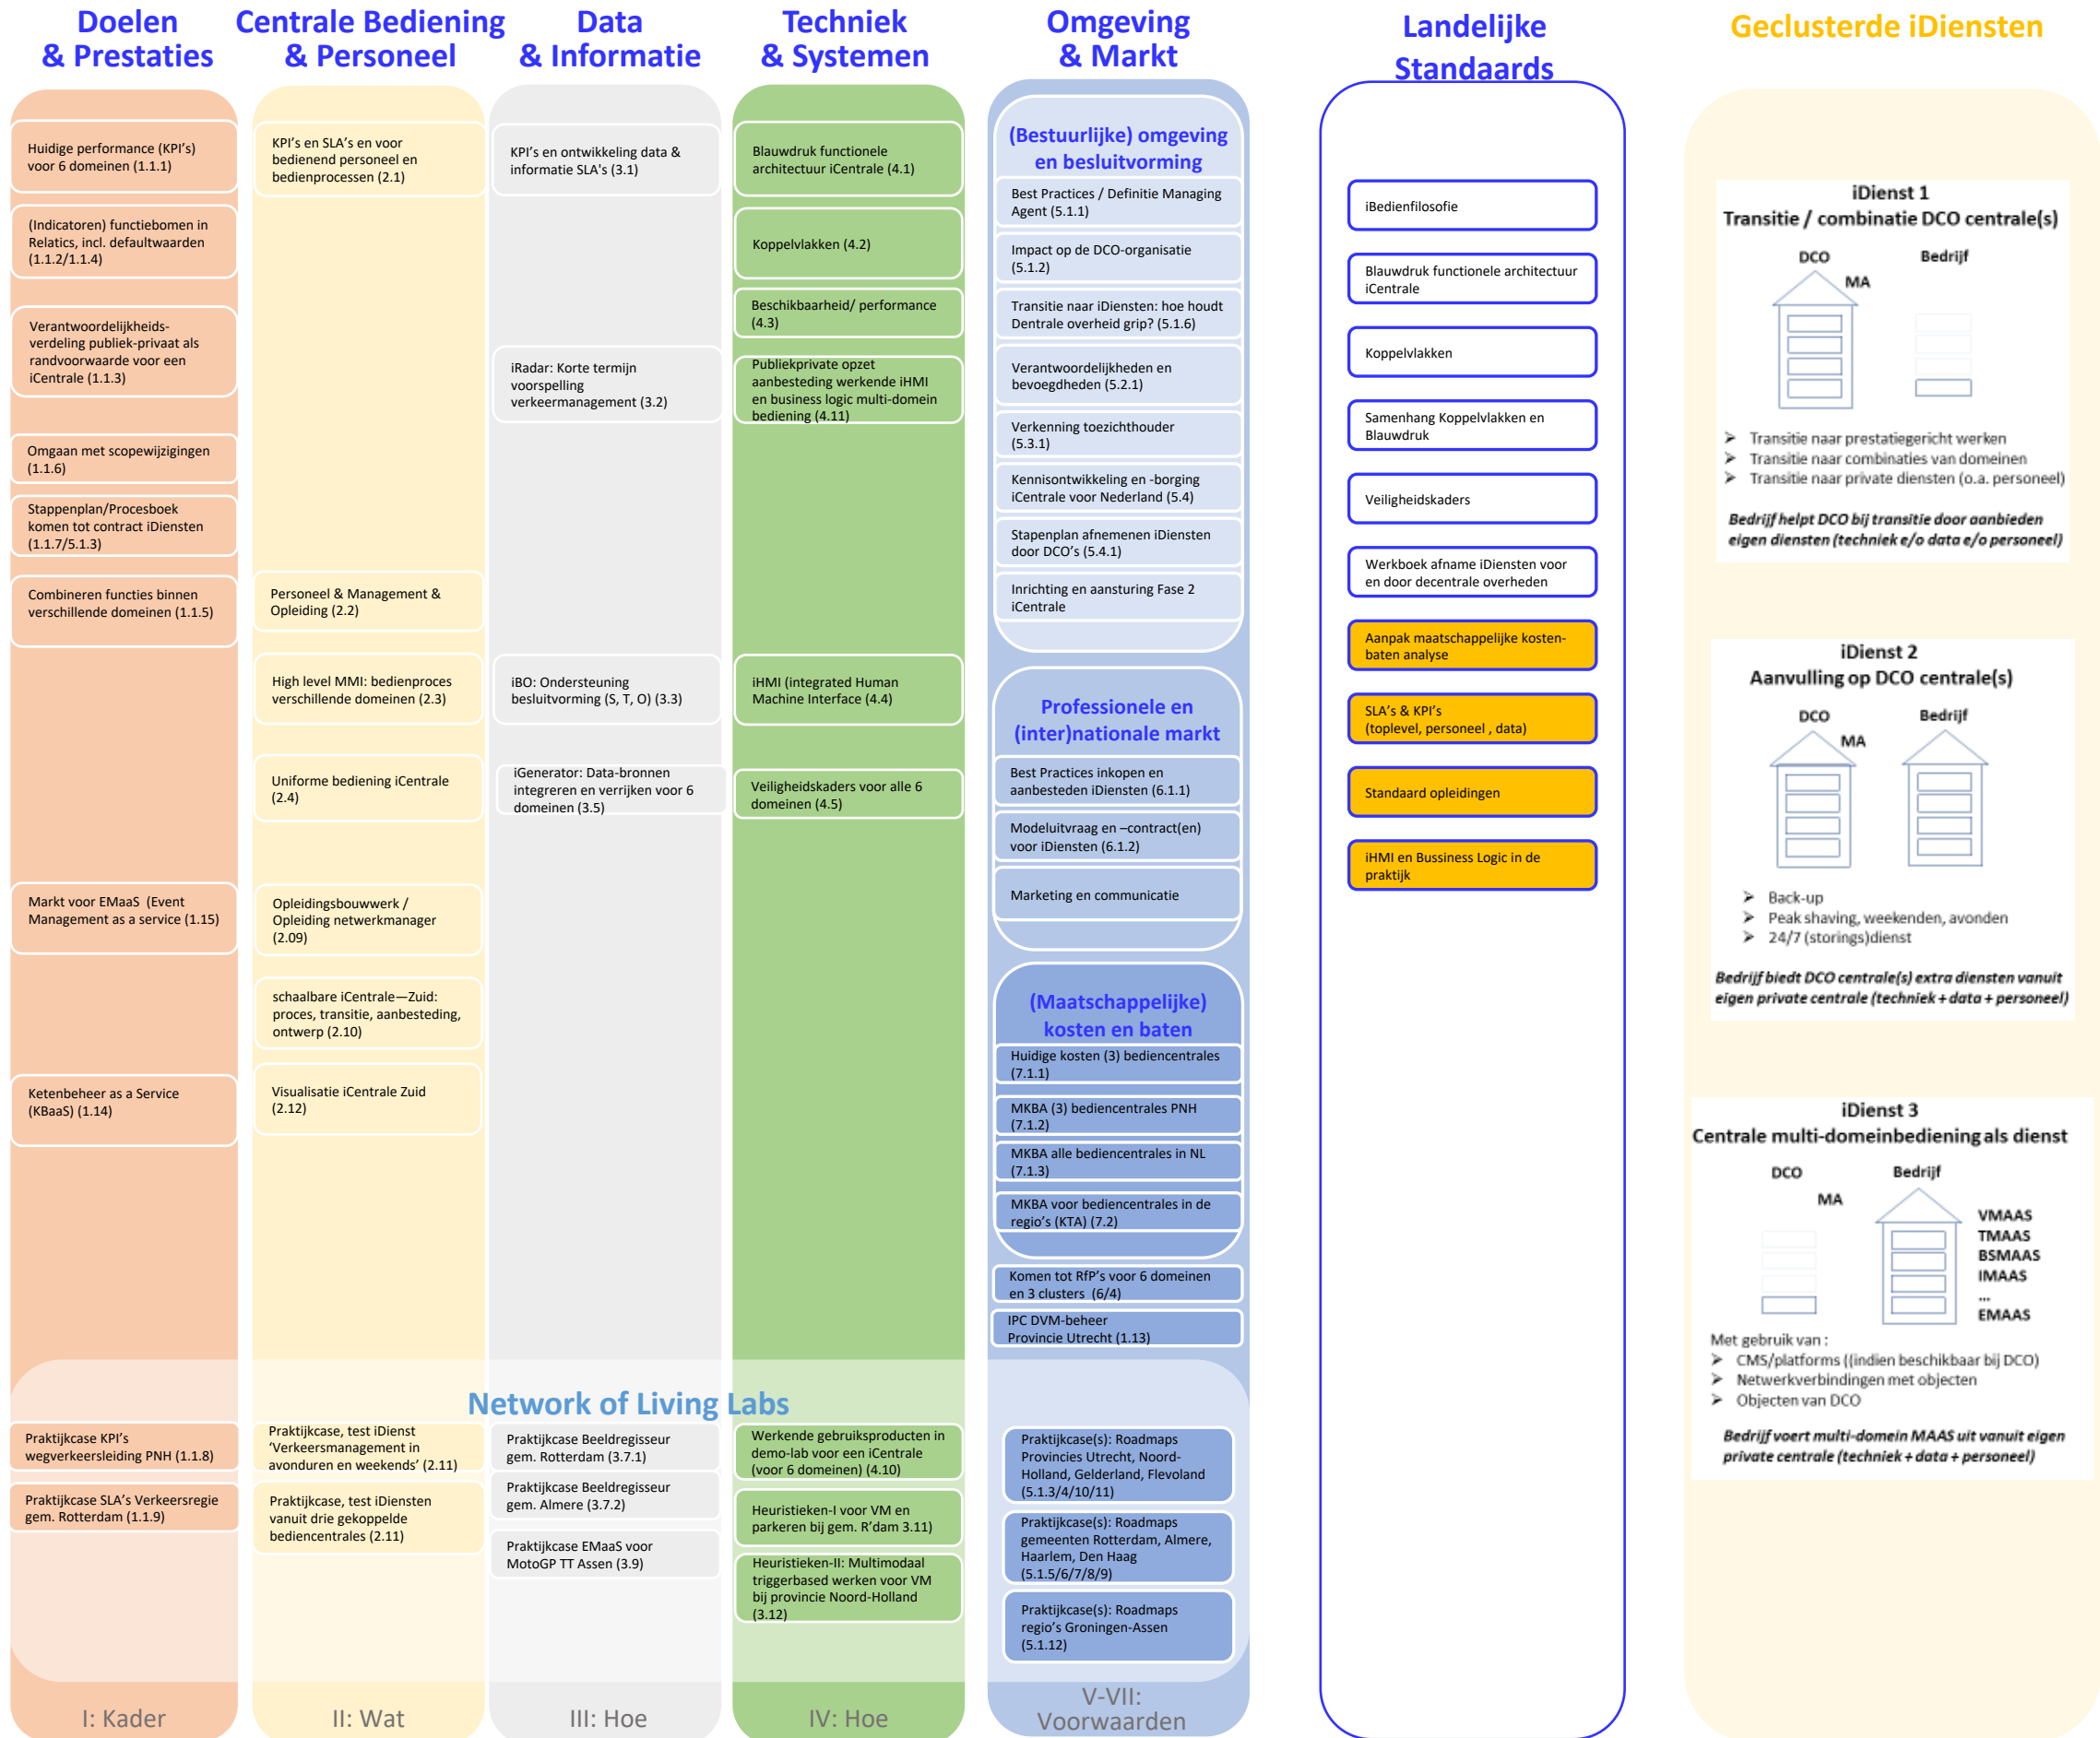

# Resultaten Publiek-private samenwerking iCentrale Fase 2 (versie 181220)

## Network of Living Labs